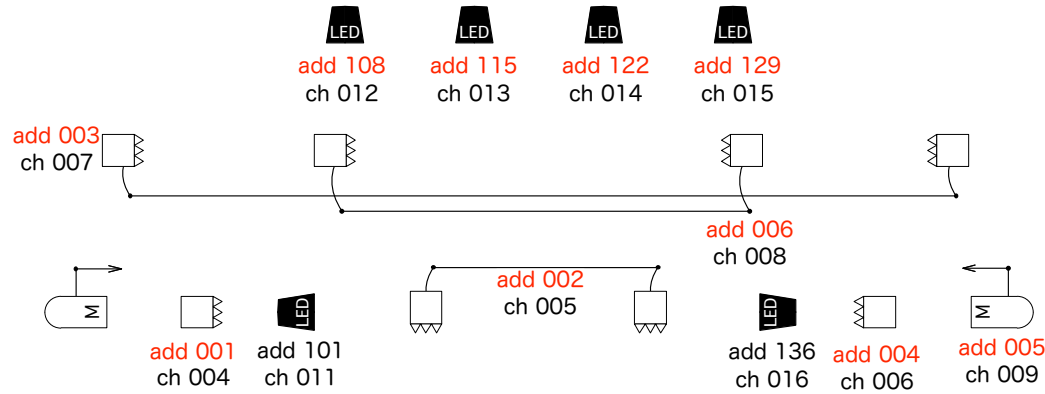

LH	colour	#B	#G	#R	#W	#Am
50w ROXCYC						
Silver Star	address	203	202	201	204	205
YG-LED317	Ch	026	027	028	029	030

100w LED par Lio1 ver.2

音響・照明調整室 (上袖)
調光卓
Phantom 1024 ver.1.059
CODE ELECTRONIC

予備機材
1000w ハロゲンピンスポット x1

心齋橋角座 照明仕込み図