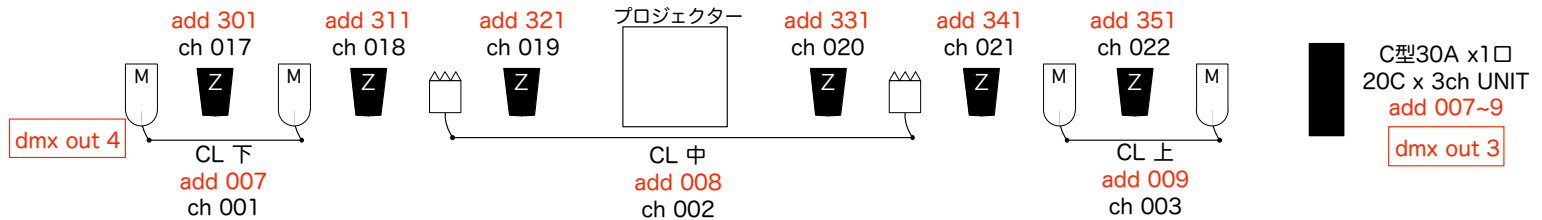

LH	colour	#B	#G	#R	#W	#Am
50w ROXCYC						
Silver Star	address	203	202	201	204	205
YG-LED317	Ch	026	027	028	029	030

100w LED par Lio1 ver.2

音響・照明調整室 (上袖)
調光卓
Phantom 1024 ver.1.059
CODE ELECTRONIC

予備機材
1000w ハロゲンピンスポット x1