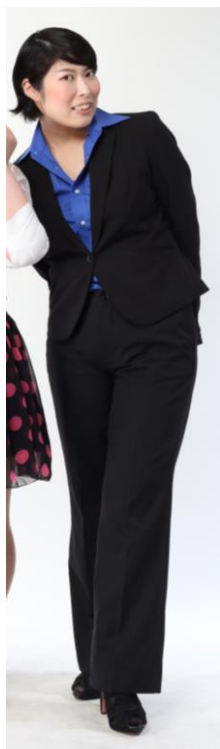

# 増野美由紀

直近の写真

## プロフィール

名前 ますの みゆき 増野美由紀  
生年月日 1984年9月27日  
出身 埼玉県  
血液型 A型  
身長／体重 162cm／67kg  
サイズ B94cm／W75cm／H99cm  
靴のサイズ 24.5cm  
特技 スノーボード／枝豆をたくさん食べること  
ご当地ブリッジ（各地に旅行に行きブリッジをして写真を撮っています！）  
趣味 観劇  
免許／資格 普通自動車免許