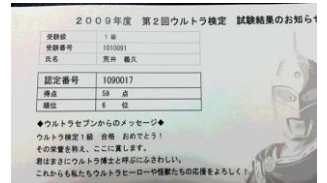

はんこうき パラレル反抗期

プロフィール

ナガシマパイナポー
1985年3月14日
岐阜県下呂市
O型
177cm/63kg

芸名
生年月日
出身
血液型
身長/体重
備考

あらいよしひさ
荒井義久
1983年3月7日
栃木県下野市
B型
173cm/80kg
ウルトラ検定1級 第6位(第2回、2009年度)

出演歴

ナガシマパイナポーのみ
公式チャンネル
フジテレビ
テレビ朝日
テレビ東京
TOKYO MX
AGARUTV
テレビ朝日

荒井のみ

TBS
テレビ東京
NHKラジオ
WEB CM
WEB CM
WALLOP

「ビーモチャンネル」毎週水曜20:00~(レギュラー出演中)
「ものまね紅白歌合戦」
「お願い!ランキング」
「B級ニュースSHOW」
「BTOOOM!!ONLINE」
「占いTV~ピタッとTV~」
「アメトーク(ウルトラマン大好き芸人)」
「タモリ倶楽部」空耳アワー
「アカデミーナイトG」
「ウルトラマンオーブ」(第1話)
「天使のつくり笑い」(コンビ時代)
Shufool公式チャンネル「店舗集客ならシュフー」
西友オフィシャルチャンネル「プライスロック 父と子の6ヶ月の物語」
「call me ナッツ!」